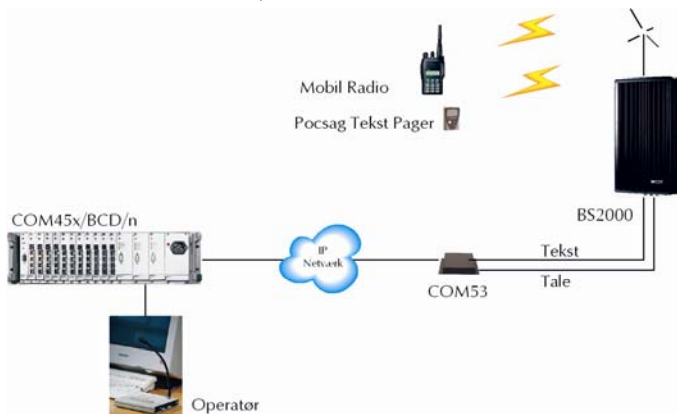

- Hele 112 meldingen modtages i klar tekst og gemmes
- Sending 2 modtages og gemmes
- Hurtig afvikling af alarmering
- Kan indføres sammen med eksisterende talealarmering.

IHM forhandler **Swissphone** programmet af Pocsag Tekstpersonsøgere og kan derfor udarbejde en total løsning i forbindelse med indførelse af tekstalarmering.

NYHED

IHM COM53 POCSAG løsning.

I forbindelse med tekstsending til personsøgere og tale via mobilradioer var det tidligere nødvendigt at have både en Pocsag sender og en Basisstation til mobilkommunikation.

IHM har, for at gøre driften billigere og reducerer anskaffelsesomkostningerne, udviklet en løsning, som kun kræver en Basisstation og et interface.

COM53 anvender, fx kommunens IP-netværk, en IP forbindelse mellem basisstationen og COM4500 centralen, og leveres indbygget i en speciel udviklet Basisstation i 4 m, 2m eller UHF båndområderne.